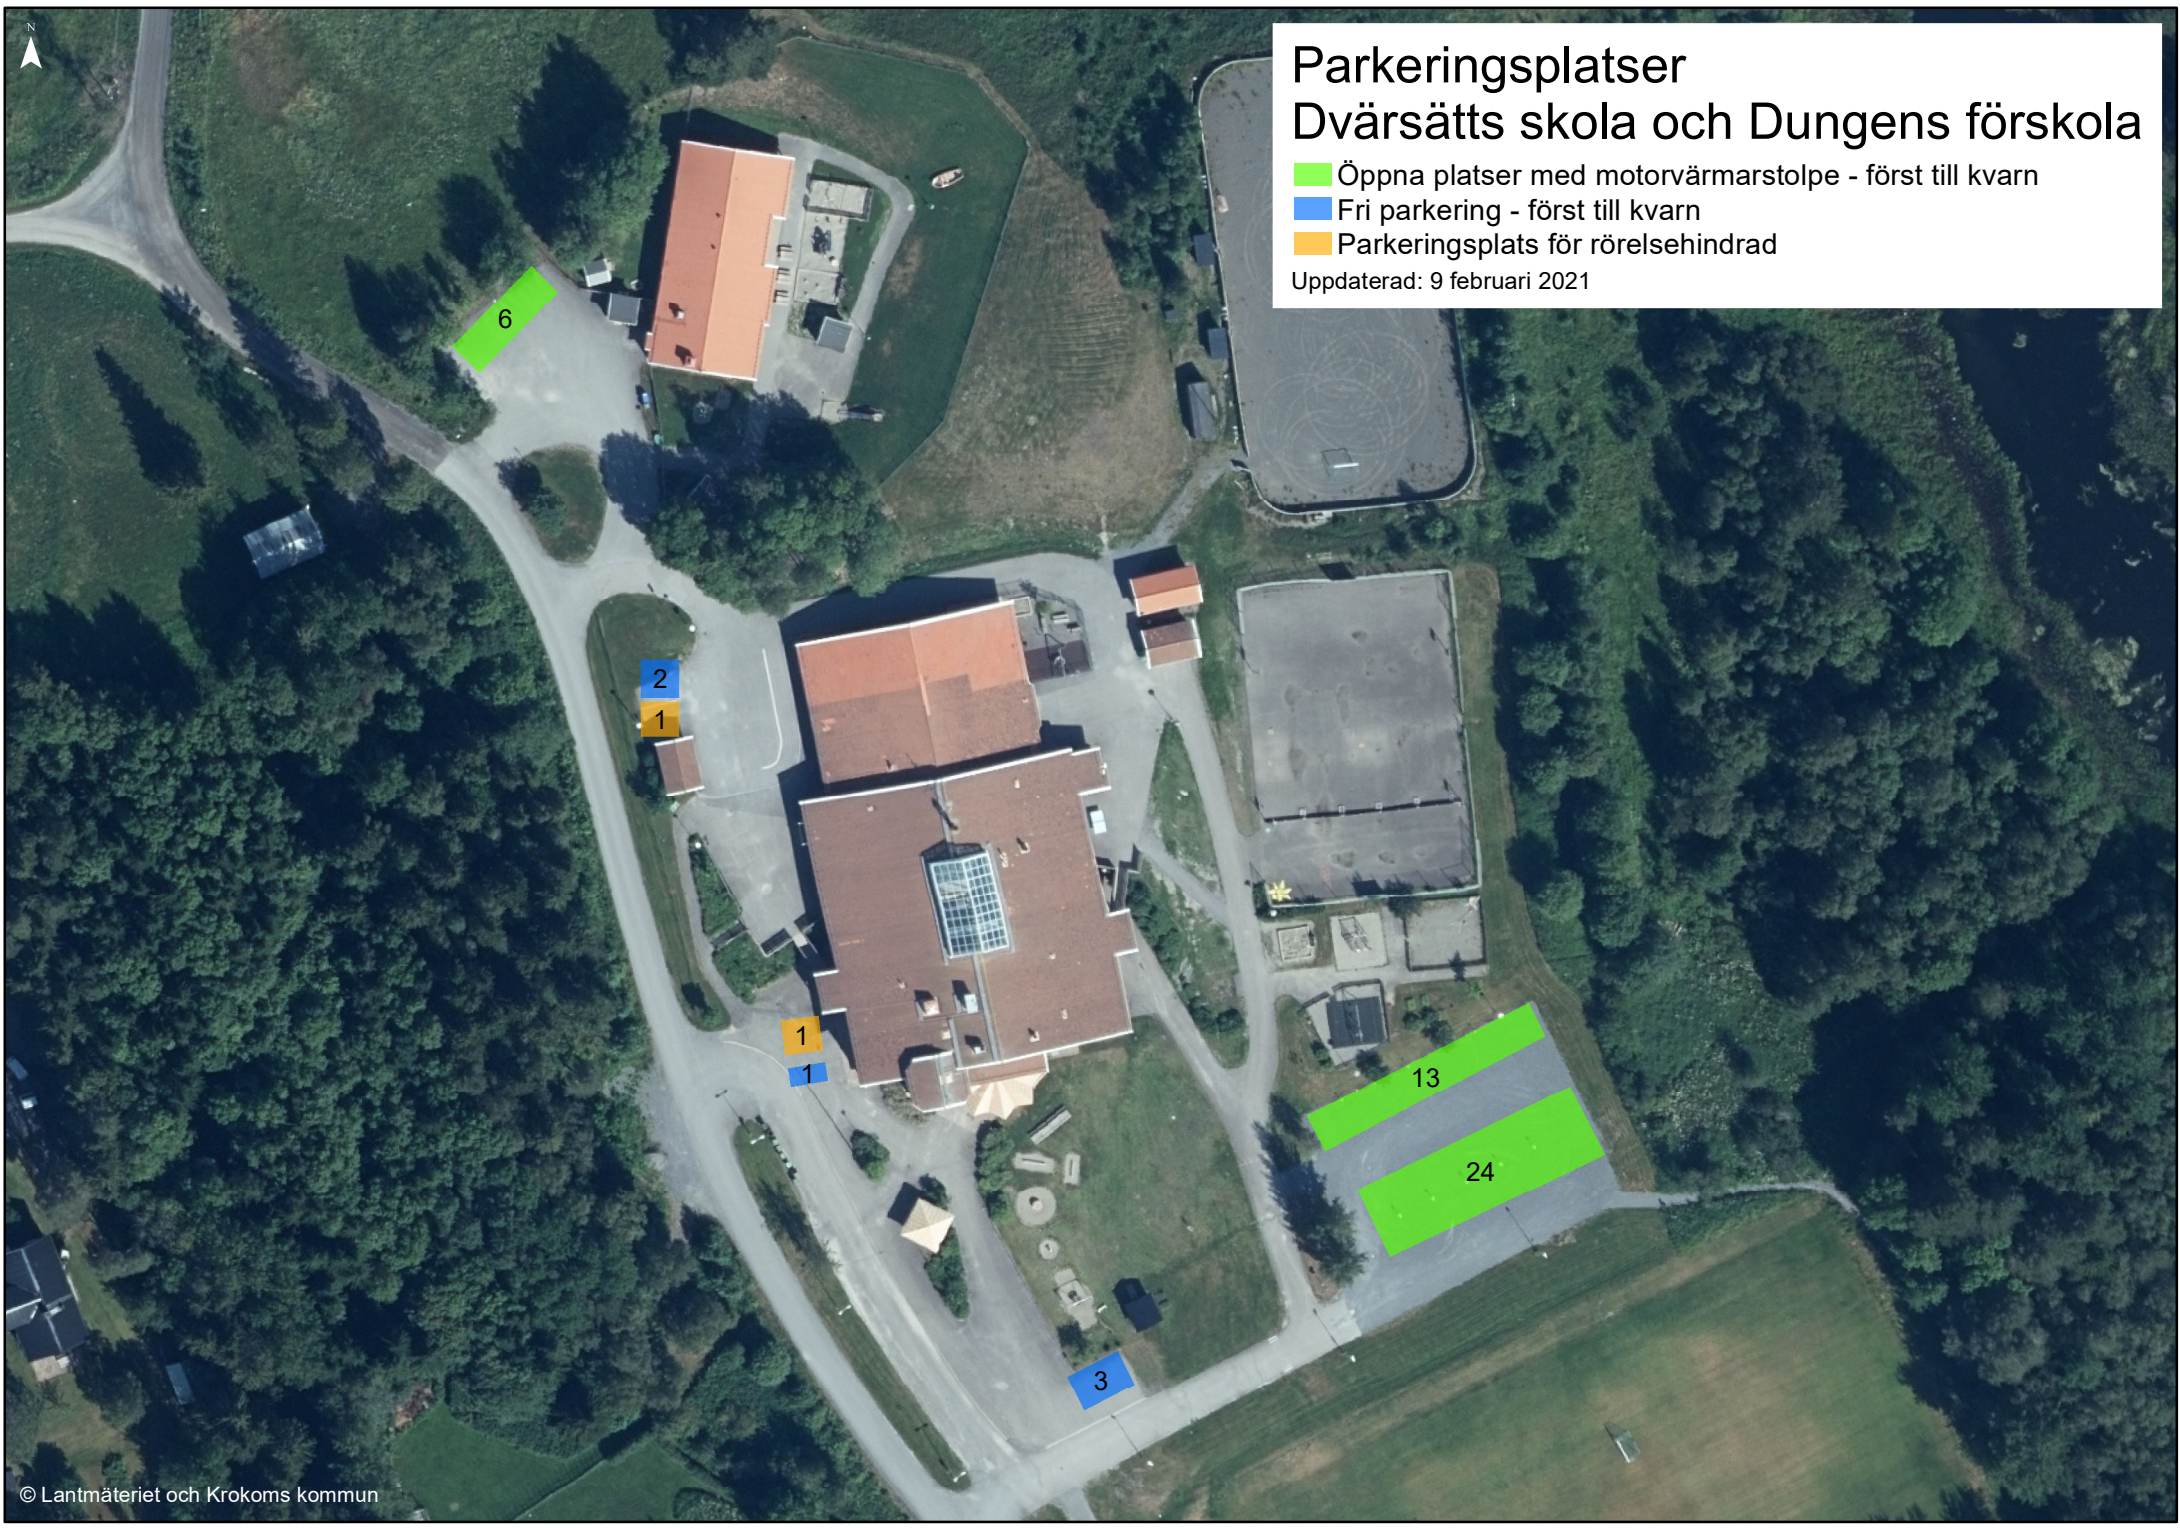

**Parkeringsplatser
Droppens förskola**

Öppna platser med motorvärmastolpe - först till kvarn
Fri parkering - först till kvarn

Uppdaterad: 9 februari 2021

Parkeringsplatser Dvärsätts skola och Dungens förskola

- Öppna platser med motorvärmastolpe - först till kvarn
 - Fri parkering - först till kvarn
 - Parkeringsplats för rörelsehindrad
- Uppdaterad: 9 februari 2021

Parkeringsplatser Grönängens förskola

Öppna platser med motorvärmastolpe - först till kvarn

Fri parkering - först till kvarn

Uppdaterad: 9 februari 2021

Parkeringsplatser Rödöns skola och Prästkragens förskola

Öppna platser med motorvärmarstolpe - först till kvarn

Fri parkering - först till kvarn

Uppdaterad: 25 november 2021

Parkeringsplatser Trångsvikens skola

■ Öppna platser med motorvärmastolpe - först till kvarn

Uppdaterad: 9 februari 2021