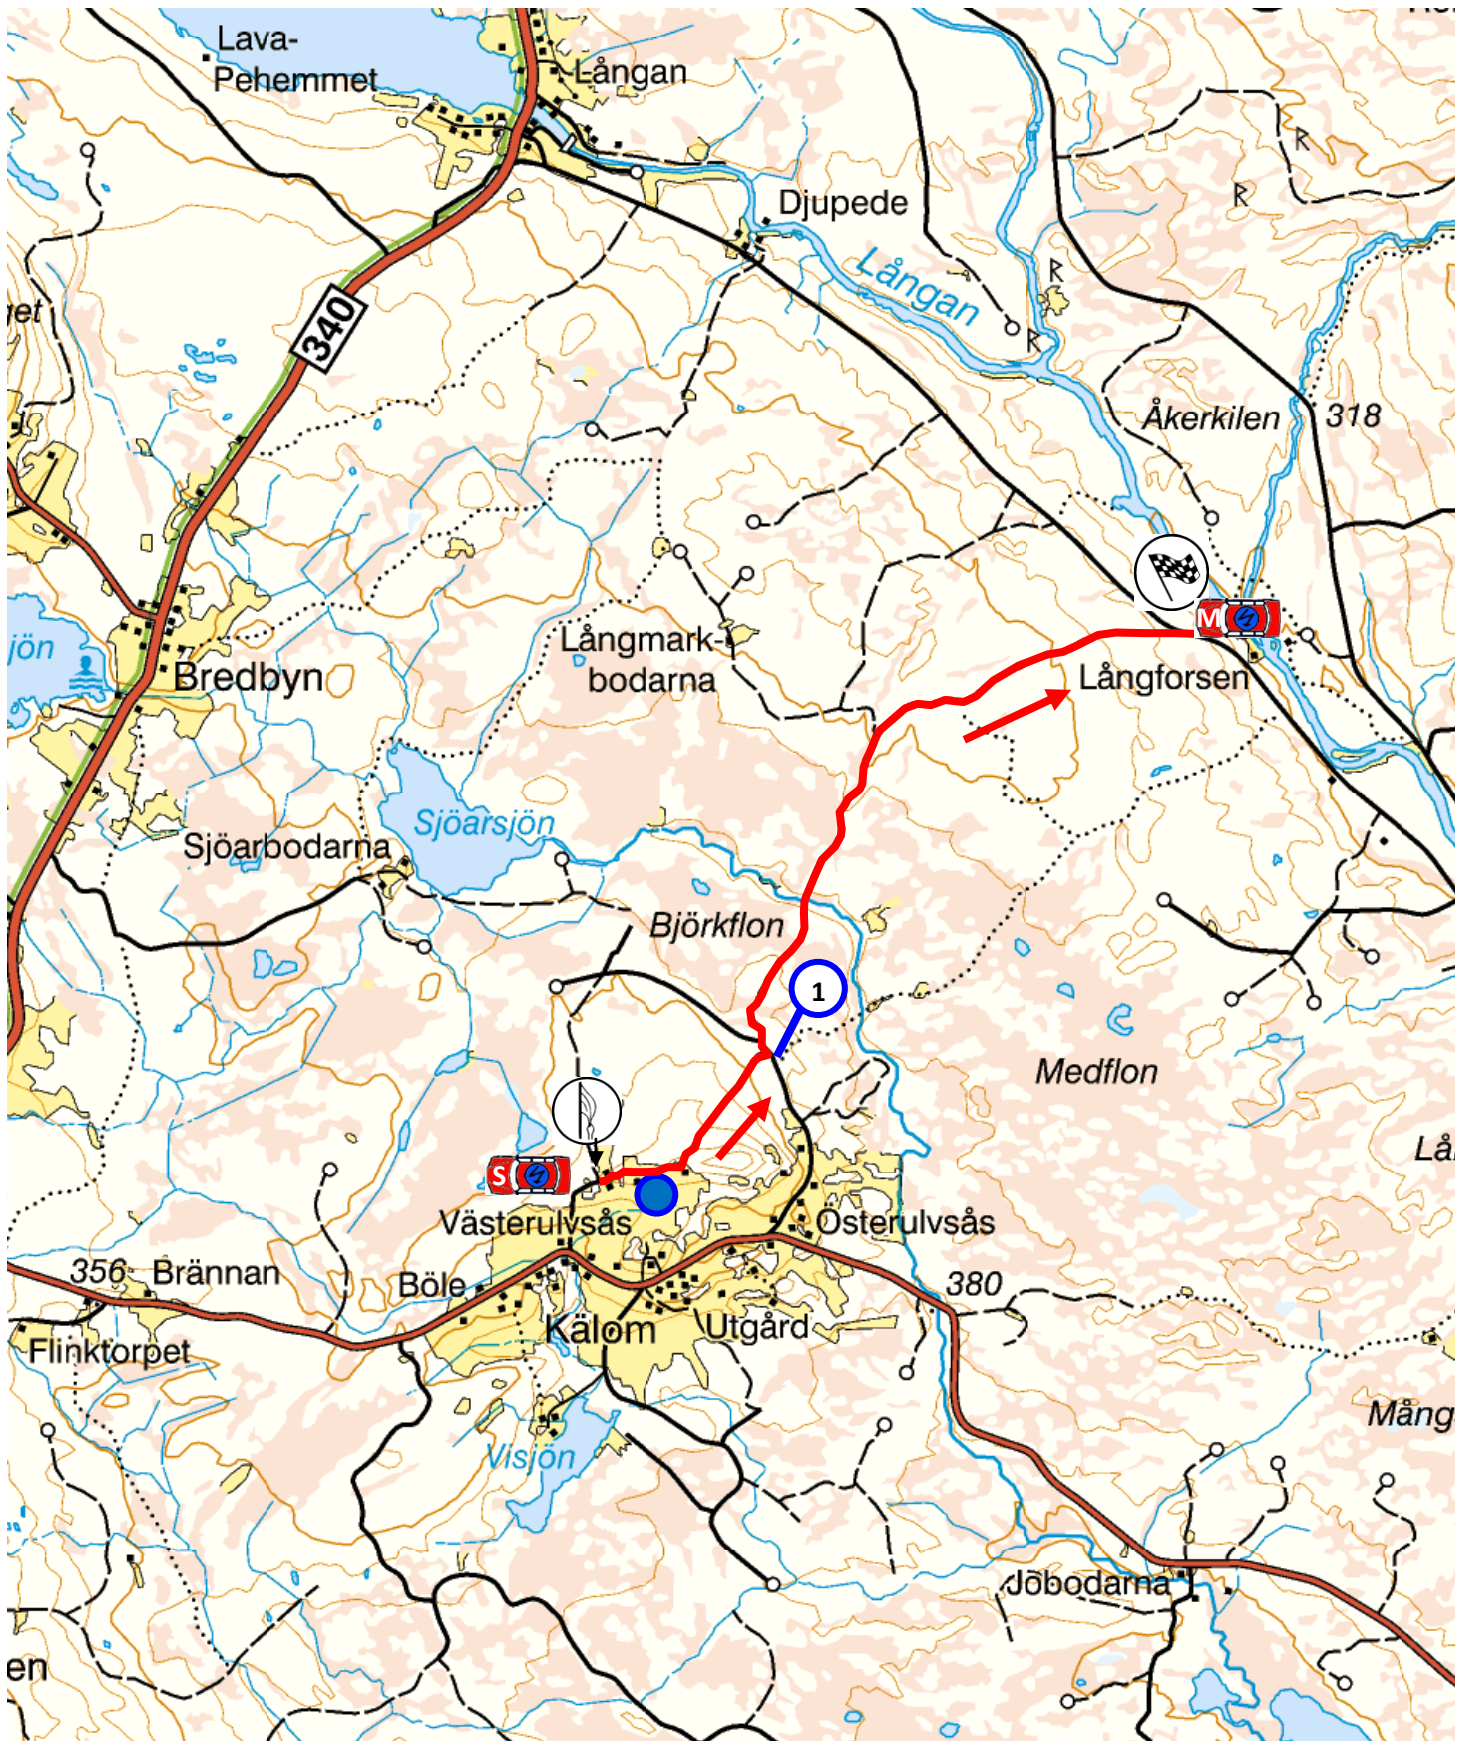

Östersund Winter Rally 2017 SS 5 Sjöarsjön längd 6,18 km

 = Publikplats

 = Väg/vakt/skoterledsvakt

 = Skoterled

 = Radiosamband

Skala 1:50 000