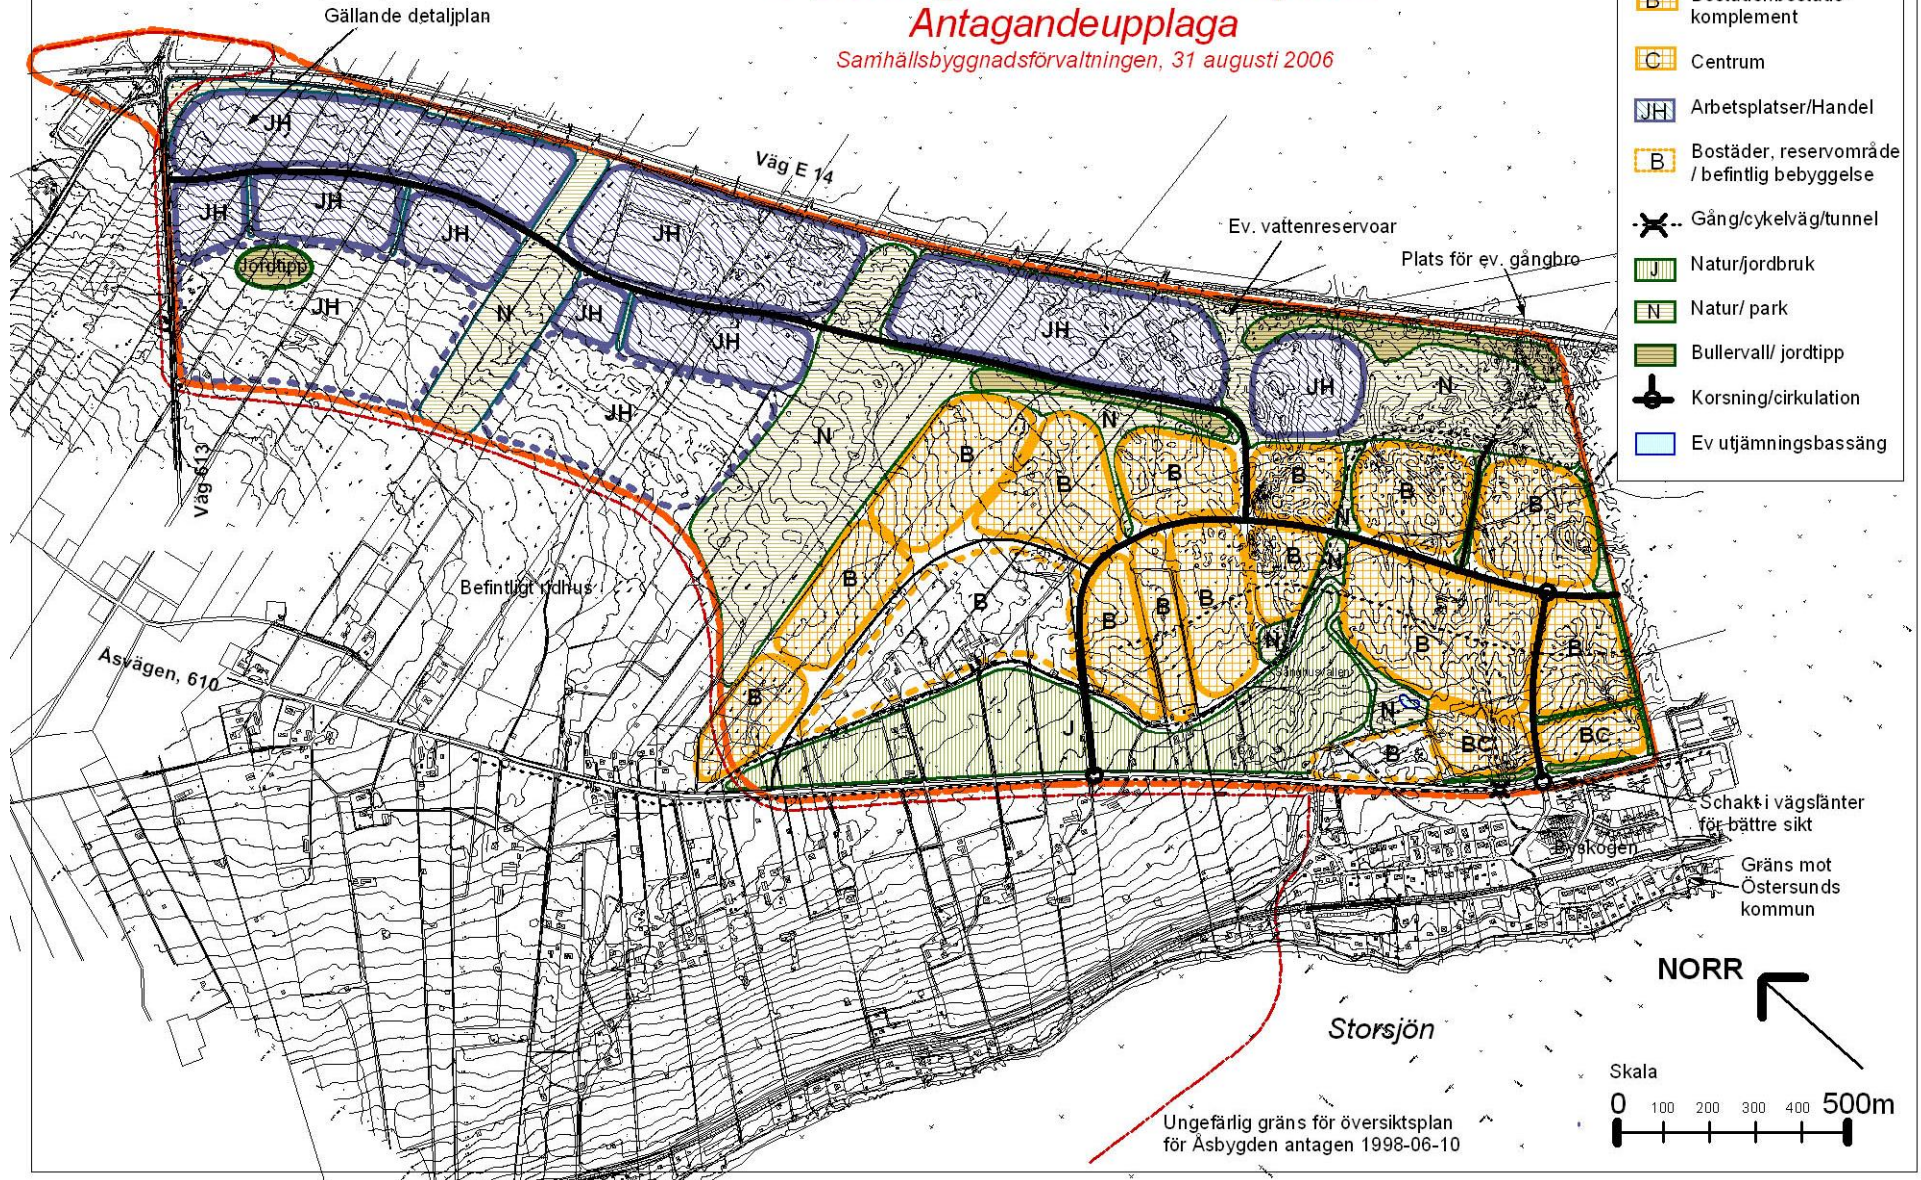

SÖDRA ÅS

Förslag till översiktsplan

Antagandeupplaga

Samhällsbyggnadsförvaltningen, 31 augusti 2006

BETECKNINGAR

-  Plangäns
-  Bostäder/bostads-komplement
-  Centrum
-  Arbetsplatser/Handel
-  Bostäder, reservområde / befintlig bebyggelse
-  Gång/cykelväg/tunnel
-  Natur/jordbruk
-  Natur/ park
-  Bullervall/ jordtipp
-  Korsning/cirkulation
-  Ev utjämningsbassäng

NORR

Ungfärlig gräns för översiktsplan för Åsbygden antagen 1998-06-10