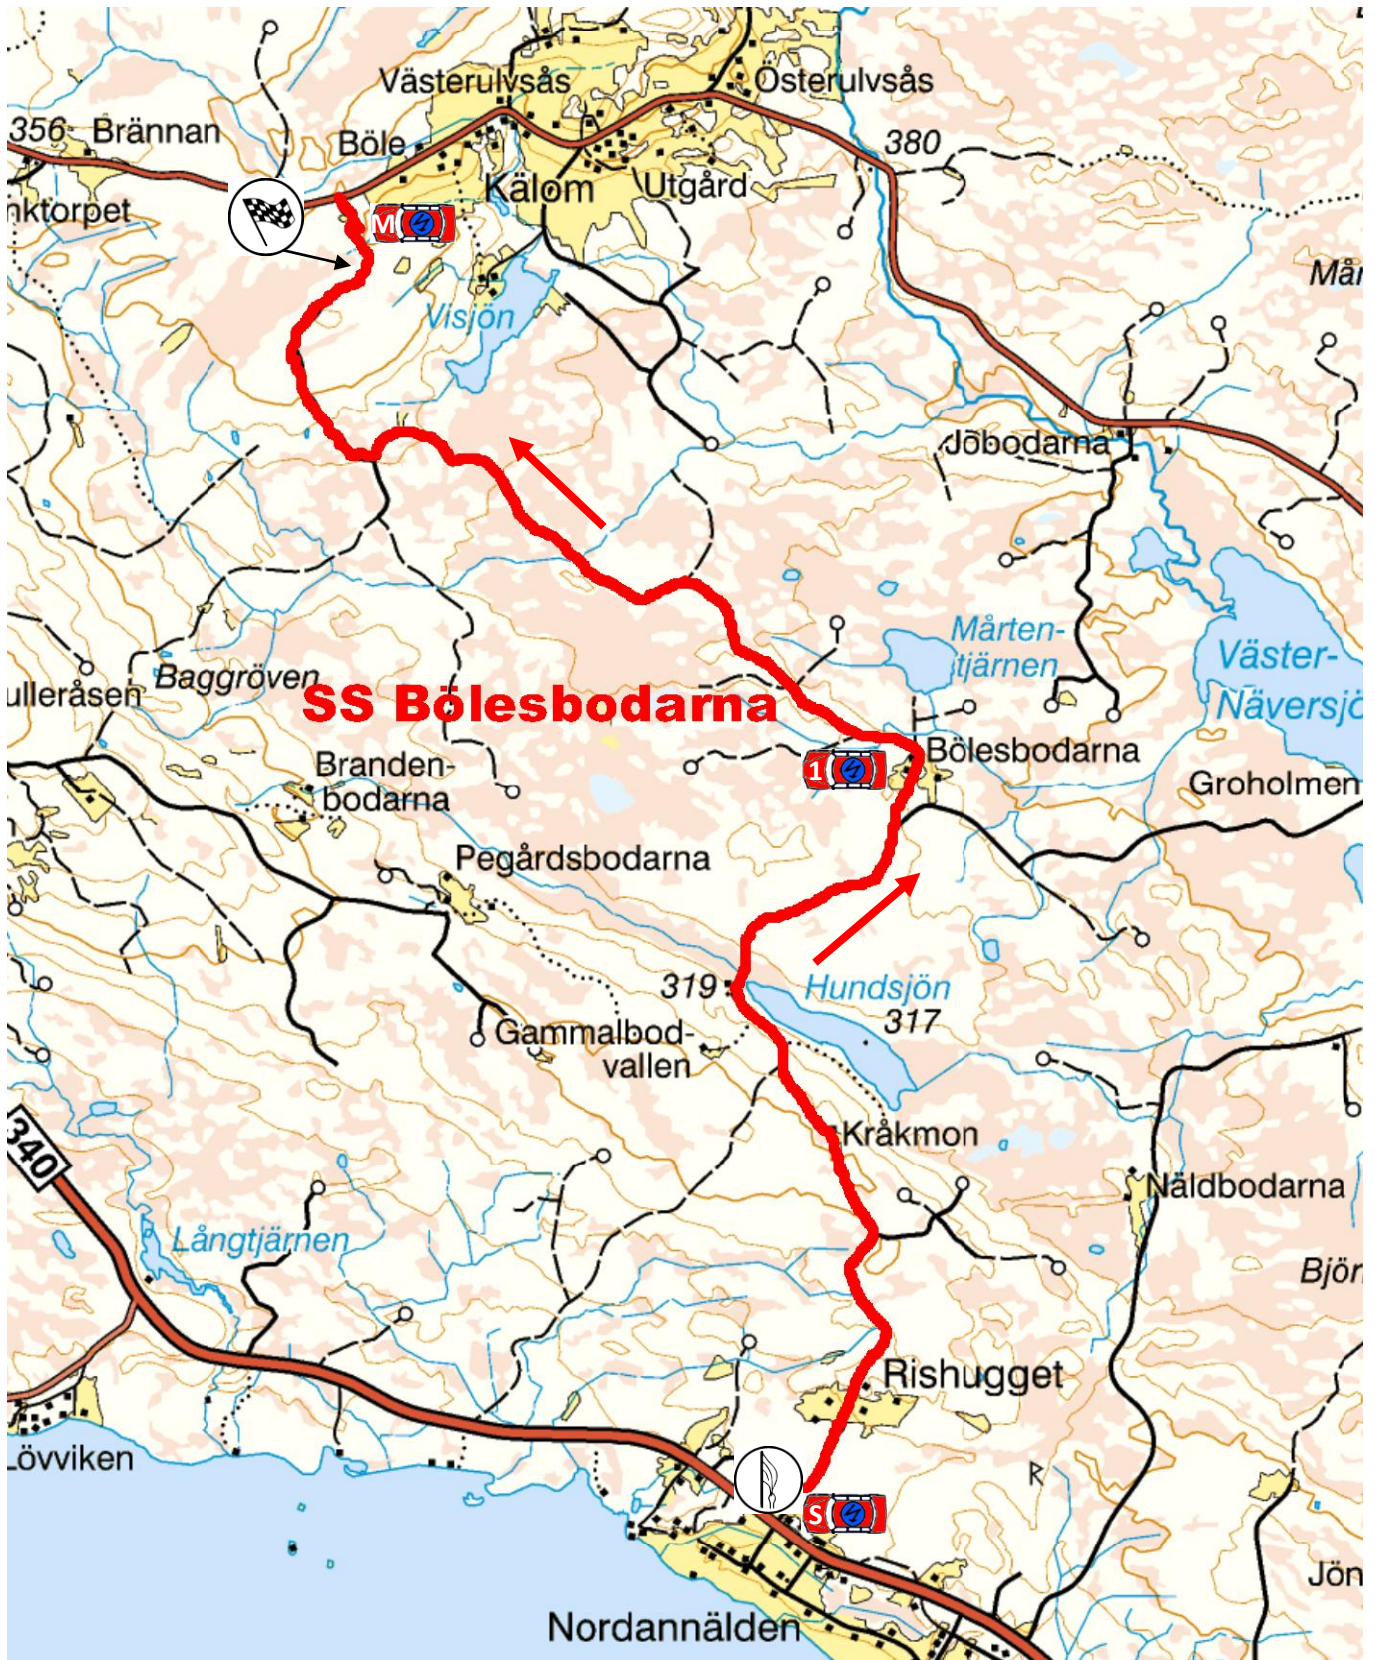

Östersund Winter Rally 2017 SS 4 Bölesbodarna längd 12,78 km

= Vägvakts/skoterledsvakt

--- = Skoterled

= Radiosamband

Östersund Winter Rally 2017 SS 5 Sjöarsjön längd 6,18 km

 = Publikplats

 = Väg/vakt/skoterledsvakt

 = Skoterled

 = Radiosamband